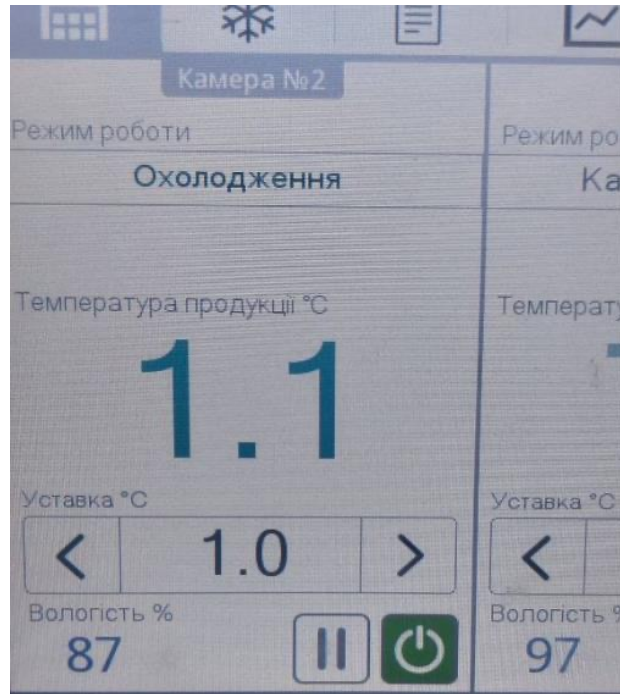

Постачальник ризом:

ЧОМУ МІСКАНТУС: ПЕРЕВАГИ КУЛЬТИВАЦІЇ ЕНЕРГЕТИЧНИХ КУЛЬТУР

ЕТАПИ ПРОЄКТУ

📍 Польща

Завантаження фури

Контроль температури під час транспортування ризом

📍 Україна

Розвантаження в холодосховищі для зберігання